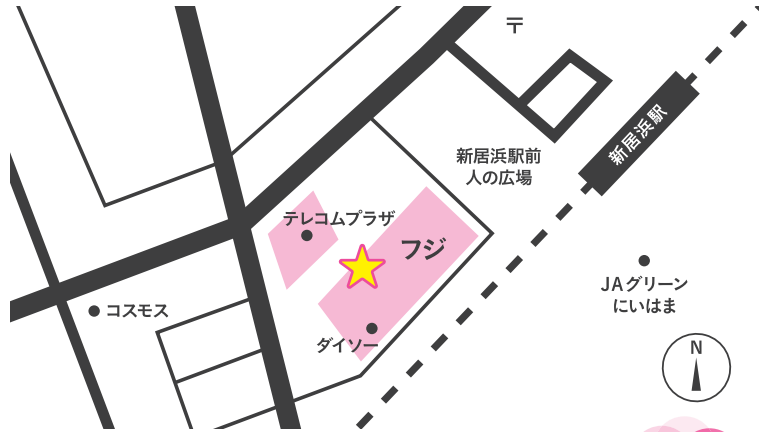

だいふく整体院
DAIFUKU SEITAIIN

新居浜駅前院

愛媛県新居浜市坂井町2丁目3-8 フジ新居浜駅前店

0897-66-8565

新居浜駅前院公式LINE

だいふく 公式WEB

★ 中四国 17 院展開 ★ だいふく整体院グループ各院元気にお待ちしております! お気軽にご連絡ください!

愛媛県